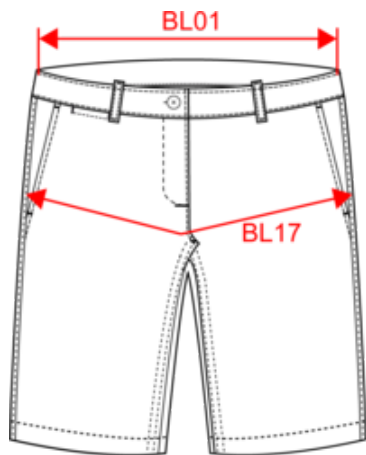

8 UK (34 FR) 10 UK (36 FR) 12 UK (38 FR) 14 UK (40 FR) 16 UK (42 FR) 1

More information

Logistic

1

20

BD - Bangladesh

Customs code

62046290

Washing instructions

Also available in version

K750

KARIBAN

K751

Ladies' chino Bermuda shorts

Dimensions (cm)

Measurements in cm	34	36	38	40	42	44	46	48
BL01 - 1/2 waist width (buttoned up and front band over back band)	35.50	37.00	39.00	41.00	43.00	45.00	47.00	49.00
BL17 - 1/2 hip width (measured parallel to waistband)	45.00	47.00	49.00	51.00	53.00	55.00	57.00	59.00
BM05 - Inseam length	23.00	23.00	23.00	23.50	23.50	24.00	24.00	24.50
BM17 - Side length (waistband excluded)	39.50	40.00	40.50	41.50	42.00	43.00	43.50	44.50

Logistic  1  20

Sizes	Width (cm)	Height (cm)	Length (cm)	Net weight (kg)	Gross weight (kg)	Pieces/Box	Pieces/Bundle
34 FR	0.00	0.00	0.00	0.00000	0.00000	20	0
36 FR	40	22	60		6.62	20	
38 FR	0.00	0.00	0.00	0.00000	0.00000	20	0
40 FR	0.00	0.00	0.00	0.00000	0.00000	20	0
42 FR	0.00	0.00	0.00	0.00000	0.00000	20	0
44 FR	0.00	0.00	0.00	0.00000	0.00000	20	0
46 FR	0.00	0.00	0.00	0.00000	0.00000	20	0
48 FR	0.00	0.00	0.00	0.00000	0.00000	20	0

Taille fabricant	Pays-Bas	Italie	Portugal	Espagne	Royaume-Uni	Allemagne
32 FR	30 NL	36 IT	32 PT	32 ES	6 UK	30 DE
34 FR	32 NL	38 IT	34 PT	34 ES	8 UK	32 DE
36 FR	34 NL	40 IT	36 PT	36 ES	10 UK	34 DE
38 FR	36 NL	42 IT	38 PT	38 ES	12 UK	36 DE
40 FR	38 NL	44 IT	40 PT	40 ES	14 UK	38 DE
42 FR	40 NL	46 IT	42 PT	42 ES	16 UK	40 DE
44 FR	42 NL	48 IT	44 PT	44 ES	18 UK	42 DE
46 FR	44 NL	50 IT	46 PT	46 ES	20 UK	44 DE
48 FR	46 NL	52 IT	48 PT	48 ES	22 UK	46 DE
50 FR	48 NL	54 IT	50 PT	50 ES	24 UK	48 DE