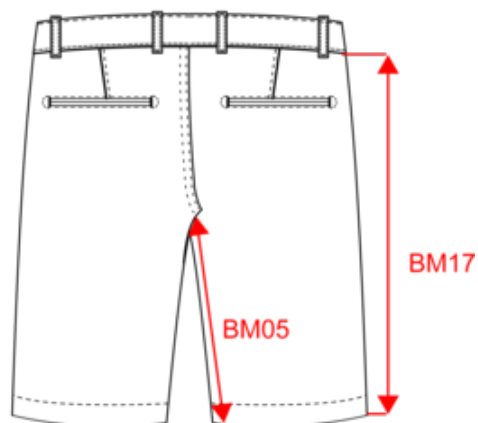

Washing instructions

Also available in version

K750

KARIBAN

K751

Ladies' chino Bermuda shorts

Dimensions (cm)

Measurements in cm	34	36	38	40	42	44	46	48
BL01 - 1/2 waist width (buttoned up and front band over back band)	35.50	37.00	39.00	41.00	43.00	45.00	47.00	49.00
BL17 - 1/2 hip width (measured parallel to waistband)	45.00	47.00	49.00	51.00	53.00	55.00	57.00	59.00
BM05 - Inseam length	23.00	23.00	23.00	23.50	23.50	24.00	24.00	24.50
BM17 - Side length (waistband excluded)	39.50	40.00	40.50	41.50	42.00	43.00	43.50	44.50

Logistic  1  20

Sizes	Width (cm)	Height (cm)	Length (cm)	Net weight (kg)	Gross weight (kg)	Pieces/Box	Pieces/Bundle
34 FR	0.00	0.00	0.00	0.00000	0.00000	20	0
36 FR	40	22	60		6.62	20	
38 FR	0.00	0.00	0.00	0.00000	0.00000	20	0
40 FR	0.00	0.00	0.00	0.00000	0.00000	20	0
42 FR	0.00	0.00	0.00	0.00000	0.00000	20	0
44 FR	0.00	0.00	0.00	0.00000	0.00000	20	0
46 FR	0.00	0.00	0.00	0.00000	0.00000	20	0
48 FR	0.00	0.00	0.00	0.00000	0.00000	20	0

Taille fabricant	Pays-Bas	Italie	Portugal	Espagne	Royaume-Uni	Allemagne
32 FR	30 NL	36 IT	32 PT	32 ES	6 UK	30 DE
34 FR	32 NL	38 IT	34 PT	34 ES	8 UK	32 DE
36 FR	34 NL	40 IT	36 PT	36 ES	10 UK	34 DE
38 FR	36 NL	42 IT	38 PT	38 ES	12 UK	36 DE
40 FR	38 NL	44 IT	40 PT	40 ES	14 UK	38 DE
42 FR	40 NL	46 IT	42 PT	42 ES	16 UK	40 DE
44 FR	42 NL	48 IT	44 PT	44 ES	18 UK	42 DE
46 FR	44 NL	50 IT	46 PT	46 ES	20 UK	44 DE
48 FR	46 NL	52 IT	48 PT	48 ES	22 UK	46 DE
50 FR	48 NL	54 IT	50 PT	50 ES	24 UK	48 DE